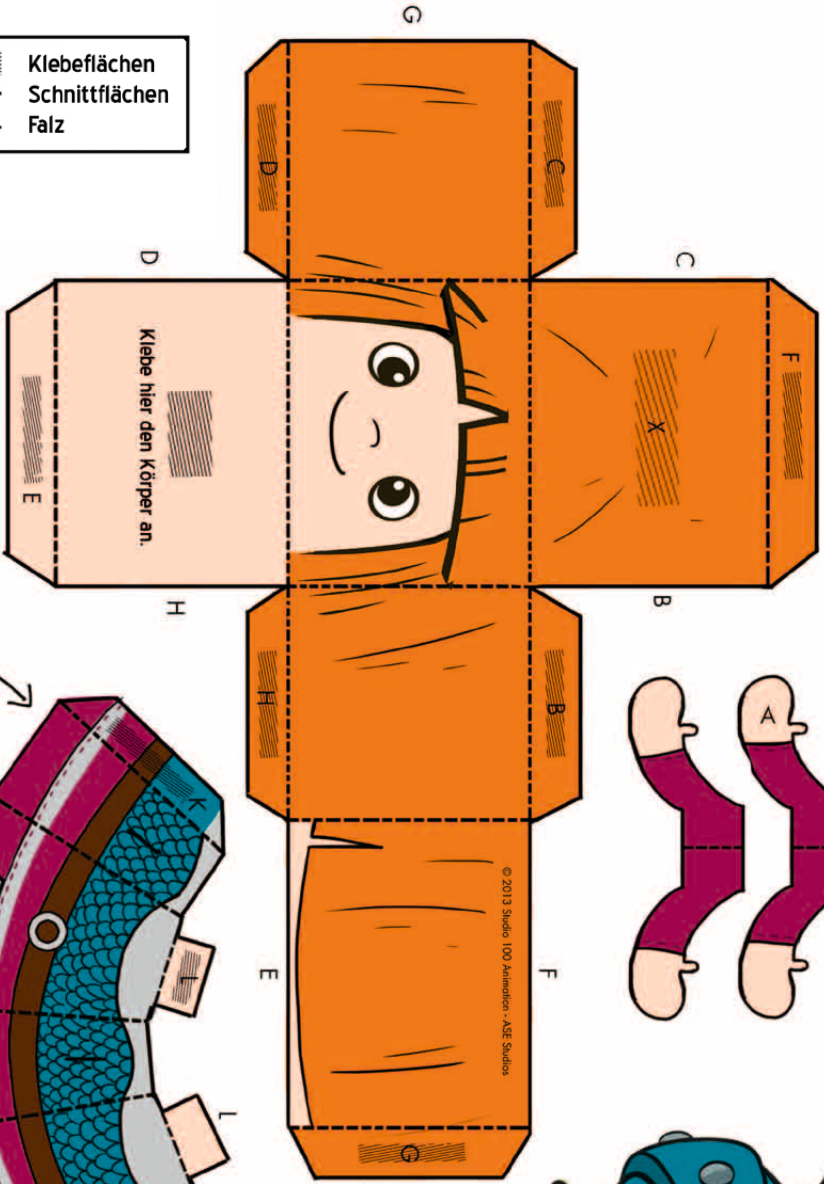

Hilf Tjure den Weg zu Snorre zu finden!

Verbinde die Zahlen von 1 - 8! Was siehst du?

Benutze das Wikinger-Alphabet um die Nachricht von Wickie lesen zu können!

9 1 R W * 1 1 h
1 4 1 * 1 1 1 R
9 1 Y * 1 1 4

Auch dieses Haus darf ausgemalt werden!

Welcher Schatten passt zu Wickie!

VIEL SPASS BEIM AUSMALEN!

VIEL SPASS BEIM AUSMALEN!

Bastel dir deine eigene Wickie-Figur!

Legende

	Klebeflächen
	Schnittflächen
	Falz

Schneide 2 Schlitzze in die Seiten um die Arme durchzustechen!
(schwarzen Linien an der Körperseite)

Schneide die Arme entlang der schwarzen Linie aus, falte die Arme aneinander und klebe sie zusammen.